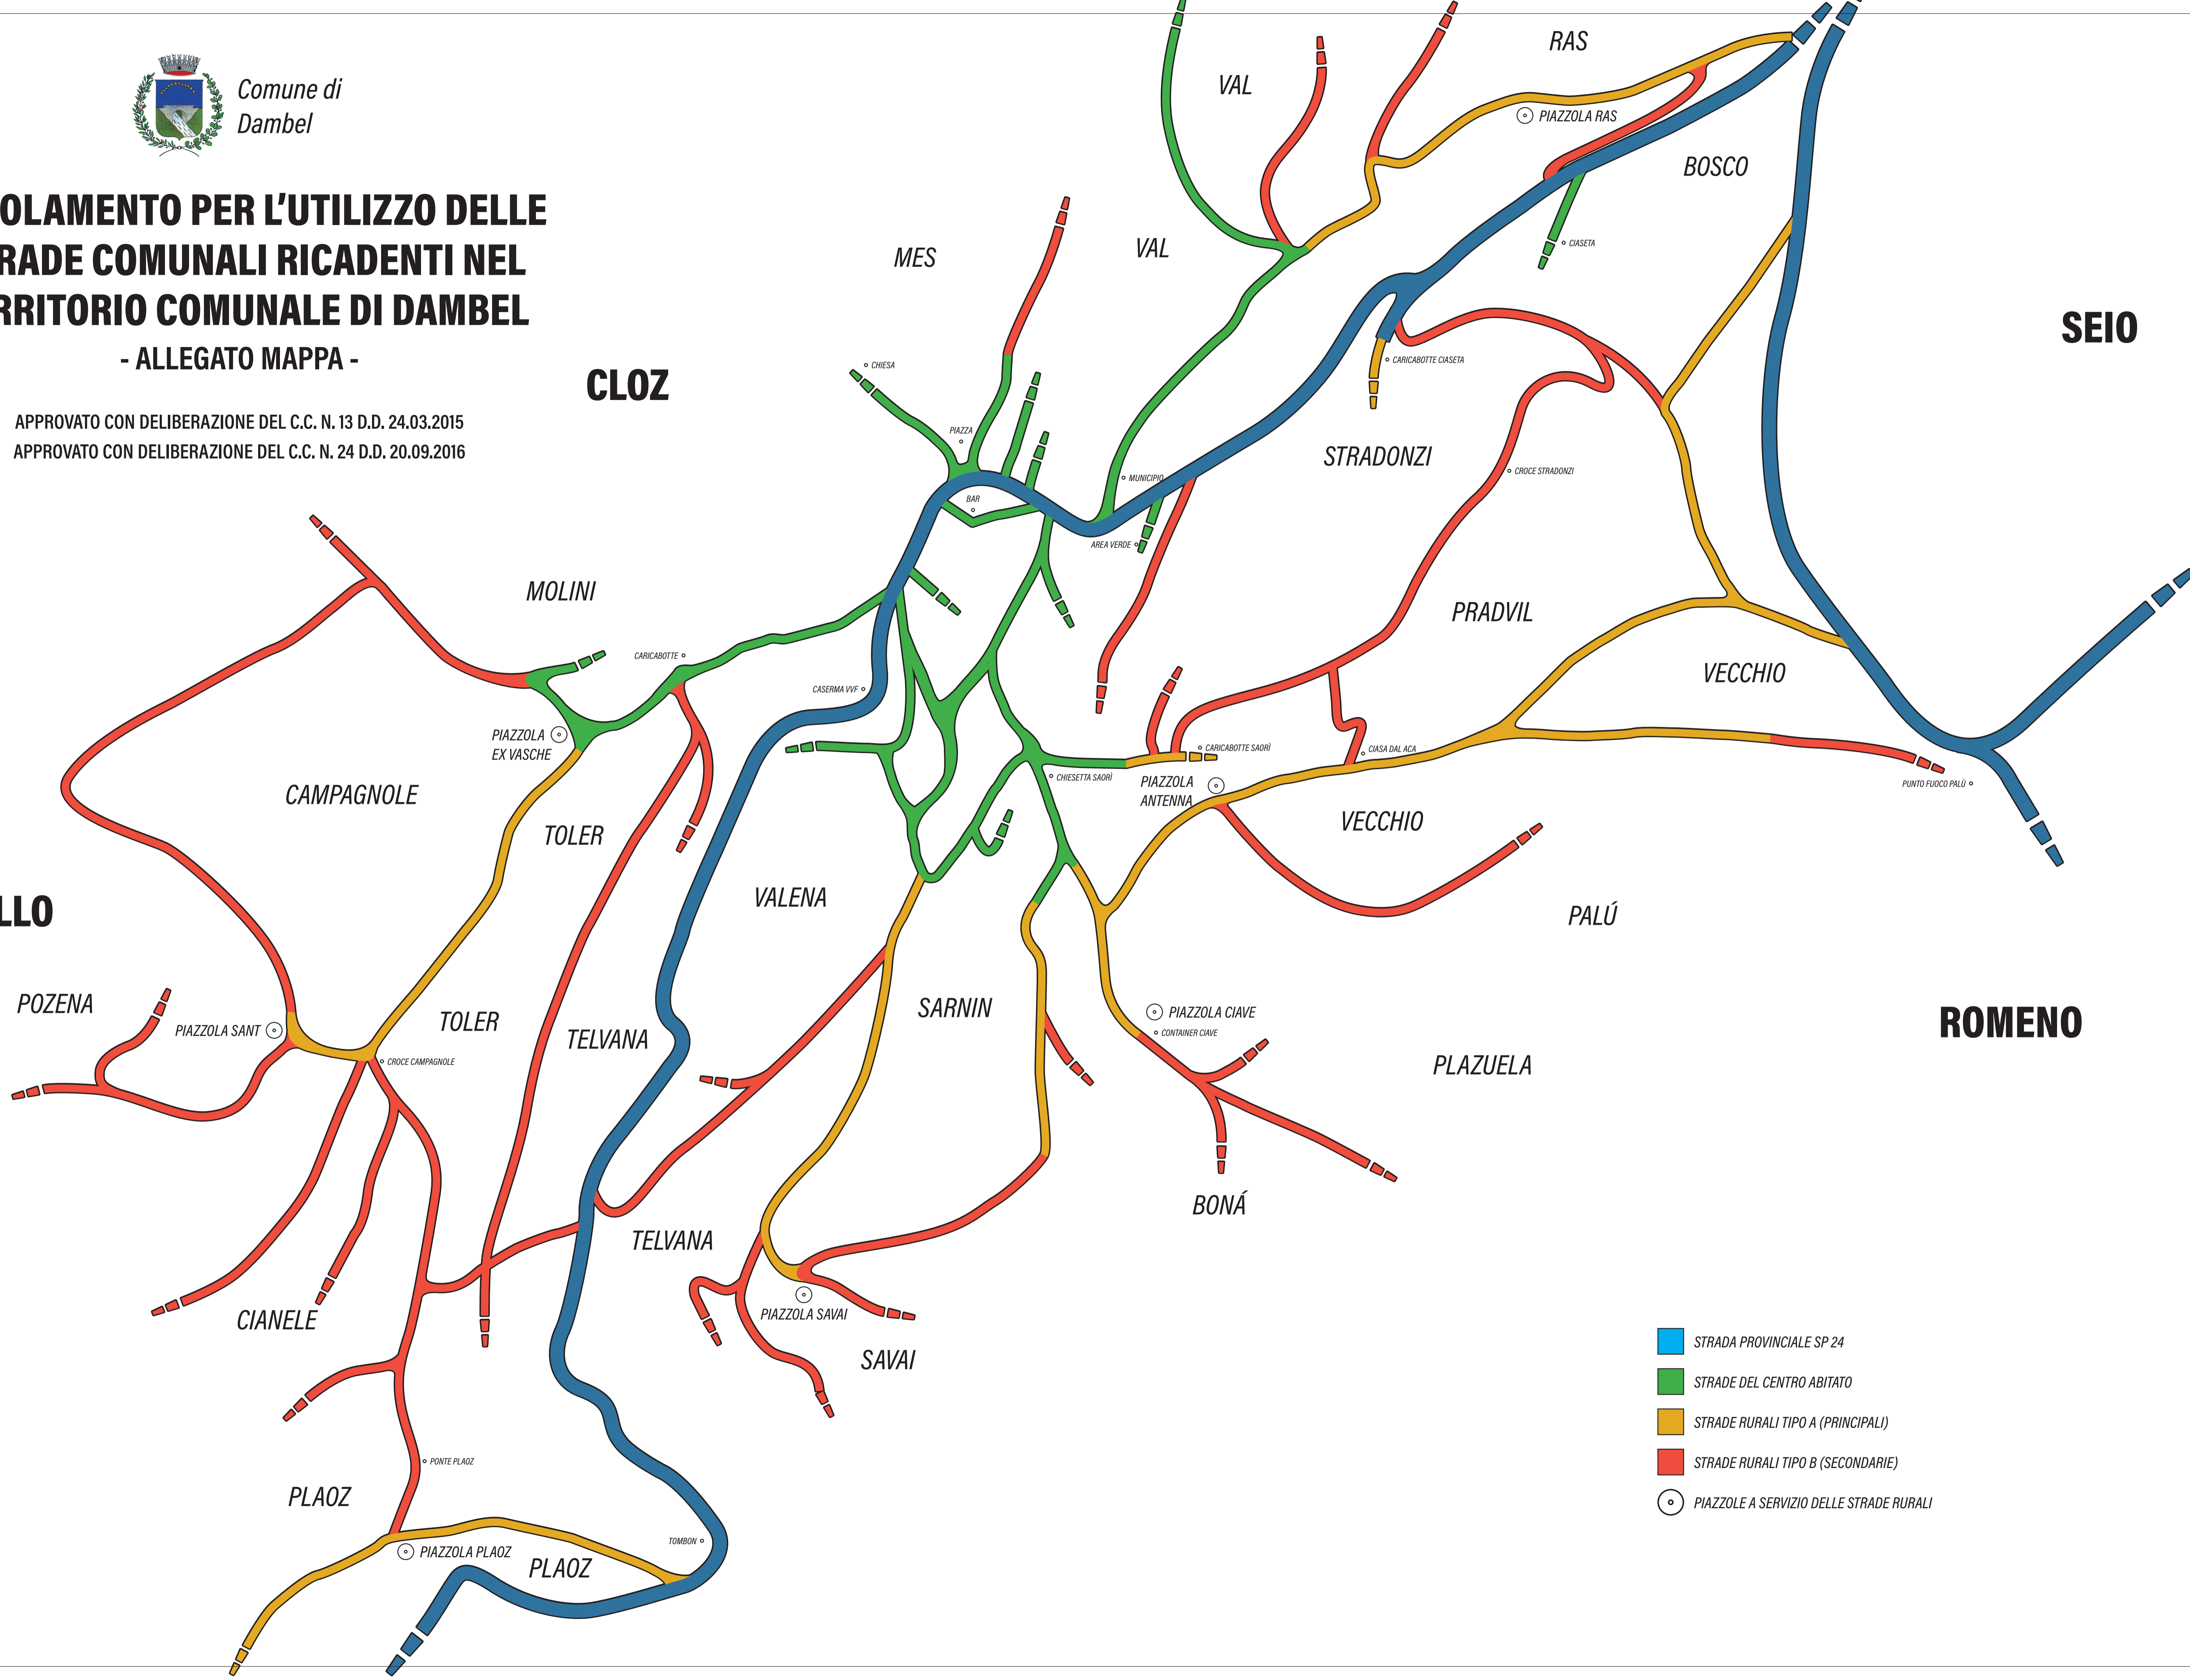

Comune di  
Dambel

# REGOLAMENTO PER L'UTILIZZO DELLE STRADE COMUNALI RICADENTI NEL TERRITORIO COMUNALE DI DAMBEL

- ALLEGATO MAPPA -

APPROVATO CON DELIBERAZIONE DEL C.C. N. 13 D.D. 24.03.2015  
APPROVATO CON DELIBERAZIONE DEL C.C. N. 24 D.D. 20.09.2016

- STRADA PROVINCIALE SP 24
- STRADE DEL CENTRO ABITATO
- STRADE RURALI TIPO A (PRINCIPALI)
- STRADE RURALI TIPO B (SECONDARIE)
- PIAZZOLE A SERVIZIO DELLE STRADE RURALI